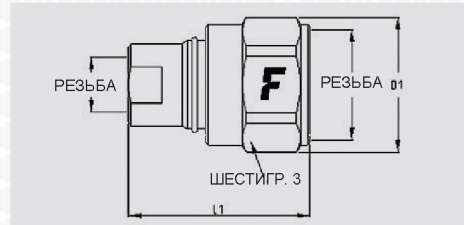

График перепада давления

Стандартные соединения (ISO)

Соединения для сельхозтехники

Соединения с плоским торцом

Резьбовые соединения

Обратные клапаны и соединения для диагностики

Соединения для систем высокого давления

Соединения для противывбросовых превенторов

Соединения для систем охлаждения

Блоки соединений MultiFaster

VA

Размеры		Резьба			Ответная часть "мама"						
дюймы	мм	Тип	Стандарт	Типоразмер	Артикул	L (L1 + Резьба)		D1		ШЕСТИГР. 1	
						мм	дюймы	мм	дюймы	мм	дюймы
3/8"	10	0/ метрич.	ISO 6149-1	M18x1,5, внутренняя, ORB	VAN0/1815 F	60	2,36	44	1,73	32	1,26