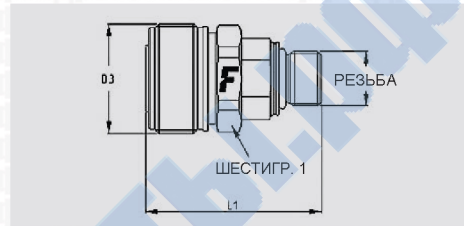

Соединения для противывбросовых превенторов

Соединения для систем охлаждения

Блоки соединений MultiFaster

VA

Размеры		Резьба			Ответная часть "мама"						
дюймы	мм	Тип	Стандарт	Типоразмер	Артикул	L (L1 + Резьба)		D1		ШЕСТИГР. 1	
						мм	дюймы	мм	дюймы	мм	дюймы
3/8"	10	0/ метрич.	ISO 6149-1	M18x1,5, внутренняя, ORB	VAN0/1815 F	60	2,36	44	1,73	32	1,26

Размеры		Резьба			Ответная часть "папа"								
дюймы	мм	Тип	Стандарт	Типоразмер	Артикул	L (L1 + Резьба)		D1		D3		ШЕСТИГР. 1	
						мм	дюймы	мм	дюймы	мм	дюймы	мм	дюймы
3/8"	10	05/ метрич.	ISO 8434-1-L	M22x1,5, наружная, штуцер 15L	VA 5/2215 M	59	2,32	36	1,42	36	1,42	32	1,26
3/8"	10	09/ метрич.	ISO 8434-1-L	M18x1,5, наружная штуцер12L	VA 9/1815 M	53	2,09	36	1,42	36	1,42	32	1,26