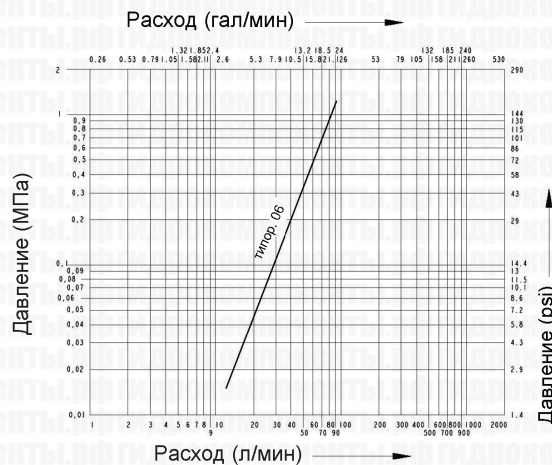

График перепада давления

Стандартные соединения (ISO)

Соединения для сельхозтехники

Соединения с плоским торцом

Резьбовые соединения

Обратные клапаны и соединения для диагностики

Соединения для систем высокого давления

Соединения для противывбросовых превенторов

Соединения для систем охлаждения

Блоки соединений MultiFaster